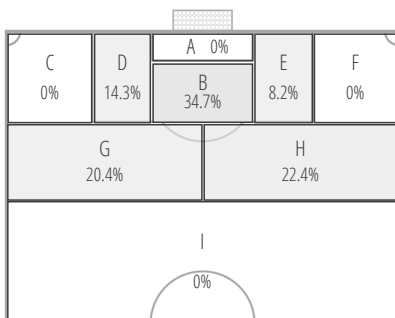

AERIAL DUELS

BEST PLAYERS

L. Montano Dahl (360')	15
A. Damgaard (132')	13
A. Scharling Krebs (246')	12
R. Pedersen (253')	10
E. Madsen (268')	8

BEST PLAYERS

M. Damsbo (441')	19
K. Petersen (450')	17
J. Hansen (277')	17
R. Rasmussen (177')	17
M. De Claville Bertelsen (450')	14

33  
SHOTS

8  
ON TARGET

7  
BLOCKED

2  
GOALS

BEST SHOOTERS

	PREF. AREA	SHOTS	AVG. PER MATCH	ON TARGET
F. Kofoed (450)'	B	9	1.8	3
E. Hismani (360)'	B	4	1	2
M. Lyche (267)'	H	3	1	0
A. Salame (450)'	E	2	0.4	1
E. Madsen (268)'	D	2	0.7	1

49  
SHOTS

20  
ON TARGET

10  
BLOCKED

2  
GOALS

BEST SHOOTERS

	PREF. AREA	SHOTS	AVG. PER MATCH	ON TARGET
M. De Claville Bertelsen (450)'	G	9	1.8	4
R. Thomsen (231)'	G	9	3.5	4
T. Larsen (450)'	B	7	1.4	2
M. Dongsted (289)'	H	5	1.6	3
E. Olsen (327)'	E	4	1.1	3