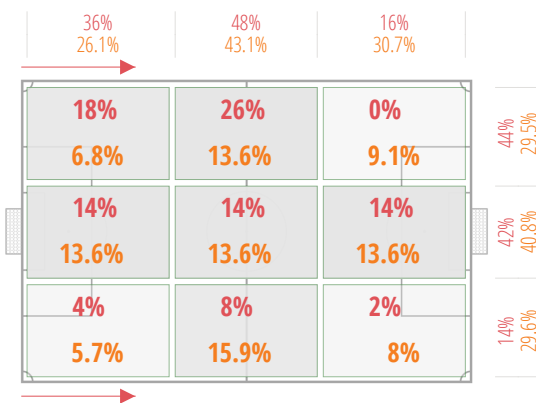

ATTACKING DUELS

BEST PLAYERS

F. Kofoed (450')	40
E. Hismani (360')	29
A. Uzan (206')	21
R. Pedersen (253')	17
M. Lyche (267')	15

BEST PLAYERS

M. De Claville Bertelsen (450')	100
T. Larsen (450')	45
R. Thomsen (231')	42
K. Petersen (450')	40
O. Nielsen (362')	40

● HOME ● AWAY

● HOME ● AWAY

DEFENSIVE DUELS

BEST PLAYERS

A. Salame (450')	27
F. Kofoed (450')	20
R. Johansen (215')	17
E. Madsen (268')	16
R. Pedersen (253')	14

BEST PLAYERS

K. Petersen (450')	50
R. Espersen (420')	38
O. Nielsen (362')	32
K. Lehm (435')	31
M. Damsbo (441')	27

AERIAL DUELS

BEST PLAYERS

L. Montano Dahl (360')	15
A. Damgaard (132')	13
A. Scharling Krebs (246')	12
R. Pedersen (253')	10
E. Madsen (268')	8

BEST PLAYERS

M. Damsbo (441')	19
K. Petersen (450')	17
J. Hansen (277')	17
R. Rasmussen (177')	17
M. De Claville Bertelsen (450')	14