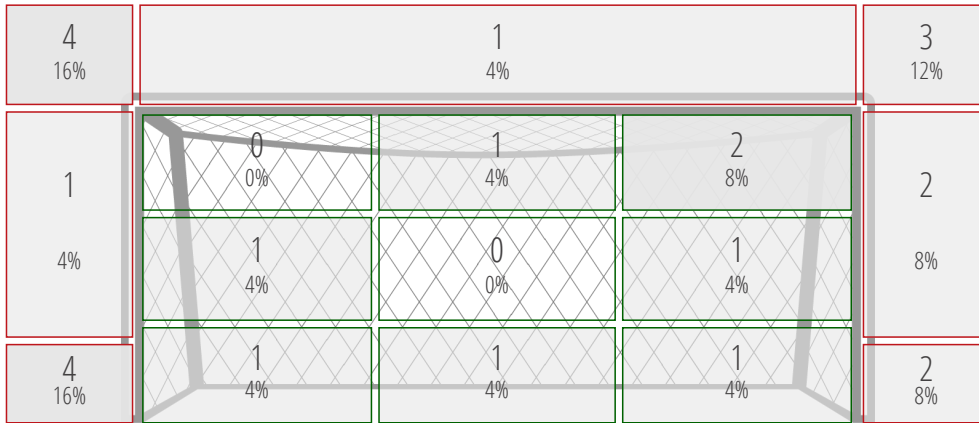

AERIAL DUELS

BEST PLAYERS

L. Montano Dahl (360')	15
A. Damgaard (132')	13
A. Scharling Krebs (246')	12
R. Pedersen (253')	10
E. Madsen (268')	8

BEST PLAYERS

M. Damsbo (441')	19
K. Petersen (450')	17
J. Hansen (277')	17
R. Rasmussen (177')	17
M. De Claville Bertelsen (450')	14

33  
SHOTS

8  
ON TARGET

7  
BLOCKED

2  
GOALS

BEST SHOOTERS

	PREF. AREA	SHOTS	AVG. PER MATCH	ON TARGET
F. Kofoed (450)'	B	9	1.8	3
E. Hismani (360)'	B	4	1	2
M. Lyche (267)'	H	3	1	0
A. Salame (450)'	E	2	0.4	1
E. Madsen (268)'	D	2	0.7	1