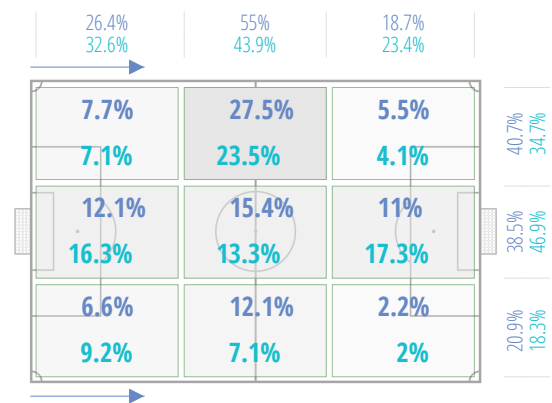

ATTACKING DUELS

BEST PLAYERS

F. Kofoed (450')	40
E. Hismani (360')	29
A. Uzan (206')	21
R. Pedersen (253')	17
M. Lyche (267')	15

BEST PLAYERS

M. De Claville Bertelsen (450')	100
T. Larsen (450')	45
R. Thomsen (231')	42
K. Petersen (450')	40
O. Nielsen (362')	40

● HOME ● AWAY

● HOME ● AWAY

DEFENSIVE DUELS

BEST PLAYERS

A. Salame (450')	27
F. Kofoed (450')	20
R. Johansen (215')	17
E. Madsen (268')	16
R. Pedersen (253')	14

BEST PLAYERS

K. Petersen (450')	50
R. Espersen (420')	38
O. Nielsen (362')	32
K. Lehm (435')	31
M. Damsbo (441')	27

AERIAL DUELS

BEST PLAYERS

L. Montano Dahl (360')	15
A. Damgaard (132')	13
A. Scharling Krebs (246')	12
R. Pedersen (253')	10
E. Madsen (268')	8

BEST PLAYERS

M. Damsbo (441')	19
K. Petersen (450')	17
J. Hansen (277')	17
R. Rasmussen (177')	17
M. De Claville Bertelsen (450')	14