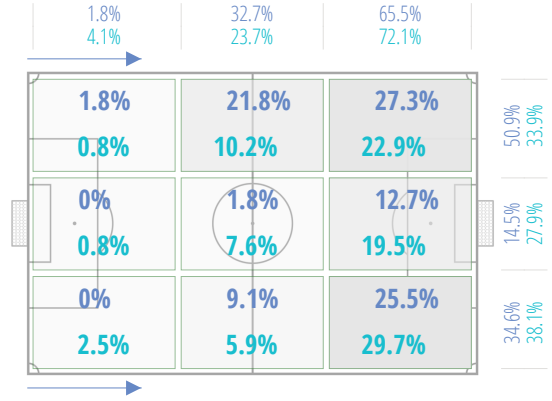

THROUGH PASSES

BEST PLAYERS

E. Hismani (360')	11
A. Uzan (206')	9
E. Madsen (268')	6
A. Salame (450')	4
F. Kofoed (450')	4

BEST PLAYERS

M. De Claville Bertelsen (450')	8
T. Larsen (450')	5
K. Petersen (450')	2
R. Thomsen (231')	2
K. Lehm (435')	1

● HOME ● AWAY

● HOME ● AWAY

1 VS 1 DRIBBLING

BEST PLAYERS

E. Hismani (360')	13
F. Kofoed (450')	10
A. Uzan (206')	9
A. Salame (450')	6
C. Emil Kristensen (270')	5

BEST PLAYERS

M. De Claville Bertelsen (450')	51
K. Petersen (450')	20
K. Lehm (435')	17
O. Nielsen (362')	16
T. Larsen (450')	14

ATTACKING DUELS

BEST PLAYERS

F. Kofoed (450')	40
E. Hismani (360')	29
A. Uzan (206')	21
R. Pedersen (253')	17
M. Lyche (267')	15

BEST PLAYERS

M. De Claville Bertelsen (450')	100
T. Larsen (450')	45
R. Thomsen (231')	42
K. Petersen (450')	40
O. Nielsen (362')	40