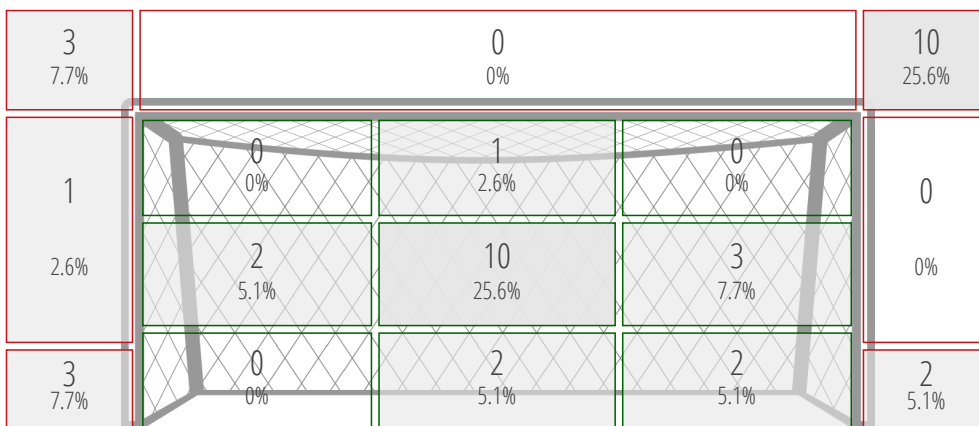

AERIAL DUELS

BEST PLAYERS

L. Montano Dahl (360')	15
A. Damgaard (132')	13
A. Scharling Krebs (246')	12
R. Pedersen (253')	10
E. Madsen (268')	8

BEST PLAYERS

M. Damsbo (441')	19
K. Petersen (450')	17
J. Hansen (277')	17
R. Rasmussen (177')	17
M. De Claville Bertelsen (450')	14

33  
SHOTS

8  
ON TARGET

7  
BLOCKED

2  
GOALS

BEST SHOOTERS

	PREF. AREA	SHOTS	AVG. PER MATCH	ON TARGET
F. Kofoed (450)'	B	9	1.8	3
E. Hismani (360)'	B	4	1	2
M. Lyche (267)'	H	3	1	0
A. Salame (450)'	E	2	0.4	1
E. Madsen (268)'	D	2	0.7	1

49  
SHOTS

20  
ON TARGET

10  
BLOCKED

2  
GOALS

BEST SHOOTERS

	PREF. AREA	SHOTS	AVG. PER MATCH	ON TARGET
M. De Claville Bertelsen (450)'	G	9	1.8	4
R. Thomsen (231)'	G	9	3.5	4
T. Larsen (450)'	B	7	1.4	2
M. Dongsted (289)'	H	5	1.6	3
E. Olsen (327)'	E	4	1.1	3