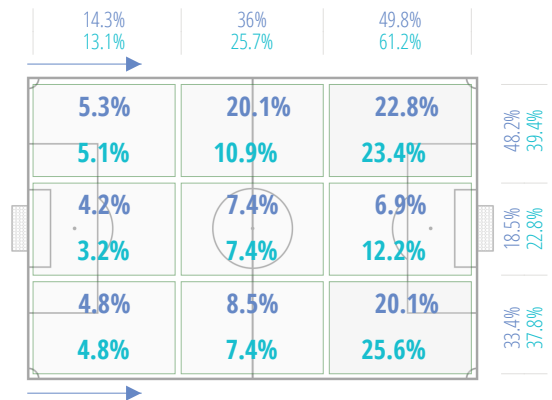

THROUGH PASSES

BEST PLAYERS

E. Hismani (360')	11
A. Uzan (206')	9
E. Madsen (268')	6
A. Salame (450')	4
F. Kofoed (450')	4

BEST PLAYERS

M. De Claville Bertelsen (450')	8
T. Larsen (450')	5
K. Petersen (450')	2
R. Thomsen (231')	2
K. Lehm (435')	1

● HOME ● AWAY

● HOME ● AWAY

1 VS 1 DRIBBLING

BEST PLAYERS

E. Hismani (360')	13
F. Kofoed (450')	10
A. Uzan (206')	9
A. Salame (450')	6
C. Emil Kristensen (270')	5

BEST PLAYERS

M. De Claville Bertelsen (450')	51
K. Petersen (450')	20
K. Lehm (435')	17
O. Nielsen (362')	16
T. Larsen (450')	14

ATTACKING DUELS

BEST PLAYERS

F. Kofoed (450')	40
E. Hismani (360')	29
A. Uzan (206')	21
R. Pedersen (253')	17
M. Lyche (267')	15

BEST PLAYERS

M. De Claville Bertelsen (450')	100
T. Larsen (450')	45
R. Thomsen (231')	42
K. Petersen (450')	40
O. Nielsen (362')	40