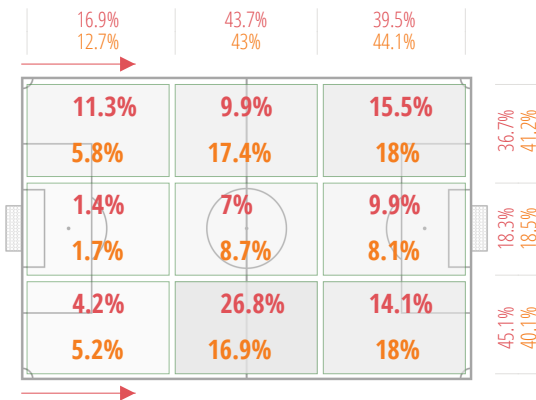

THROUGH PASSES

BEST PLAYERS

E. Hismani (360')	11
A. Uzan (206')	9
E. Madsen (268')	6
A. Salame (450')	4
F. Kofoed (450')	4

BEST PLAYERS

M. De Claville Bertelsen (450')	8
T. Larsen (450')	5
K. Petersen (450')	2
R. Thomsen (231')	2
K. Lehm (435')	1

● HOME ● AWAY

● HOME ● AWAY

1 VS 1 DRIBBLING

BEST PLAYERS

E. Hismani (360')	13
F. Kofoed (450')	10
A. Uzan (206')	9
A. Salame (450')	6
C. Emil Kristensen (270')	5

BEST PLAYERS

M. De Claville Bertelsen (450')	51
K. Petersen (450')	20
K. Lehm (435')	17
O. Nielsen (362')	16
T. Larsen (450')	14

ATTACKING DUELS

BEST PLAYERS

F. Kofoed (450')	40
E. Hismani (360')	29
A. Uzan (206')	21
R. Pedersen (253')	17
M. Lyche (267')	15

BEST PLAYERS

M. De Claville Bertelsen (450')	100
T. Larsen (450')	45
R. Thomsen (231')	42
K. Petersen (450')	40
O. Nielsen (362')	40