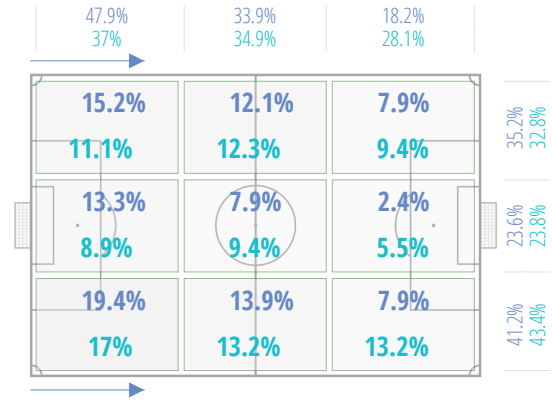

ATTACKING DUELS

BEST PLAYERS

F. Kofoed (450')	40
E. Hismani (360')	29
A. Uzan (206')	21
R. Pedersen (253')	17
M. Lyche (267')	15

BEST PLAYERS

M. De Claville Bertelsen (450')	100
T. Larsen (450')	45
R. Thomsen (231')	42
K. Petersen (450')	40
O. Nielsen (362')	40

● HOME ● AWAY

● HOME ● AWAY

DEFENSIVE DUELS

BEST PLAYERS

A. Salame (450')	27
F. Kofoed (450')	20
R. Johansen (215')	17
E. Madsen (268')	16
R. Pedersen (253')	14

BEST PLAYERS

K. Petersen (450')	50
R. Espersen (420')	38
O. Nielsen (362')	32
K. Lehm (435')	31
M. Damsbo (441')	27

AERIAL DUELS

BEST PLAYERS

L. Montano Dahl (360')	15
A. Damgaard (132')	13
A. Scharling Krebs (246')	12
R. Pedersen (253')	10
E. Madsen (268')	8

BEST PLAYERS

M. Damsbo (441')	19
K. Petersen (450')	17
J. Hansen (277')	17
R. Rasmussen (177')	17
M. De Claville Bertelsen (450')	14